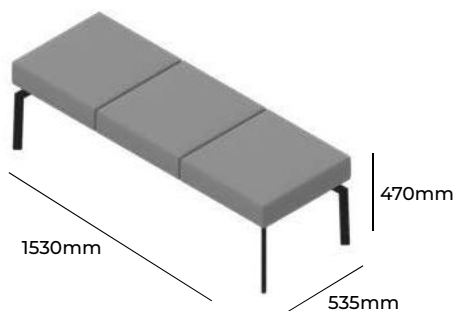

CLOUD

ZOBACZ NA STRONIE WWW

GRUPA CENOWA

I	II	III	IV	V
Braveheart Rivet	Charles Cura Valencia	Maglia Main Line Flax Select X2 Xtreme	Blazer Morph	Skóra
2057,-	2162,-	2260,-	2402,-	3502,-
Nogi malowane proszkowo		P41 MAL		STANDARD
Wysokość siedziska	470mm	CL 21 ER AL		
Wysokość całkowita	860mm			
Szerokość całkowita	1145mm			
Głębokość całkowita	595mm			
Waga netto	23kg			
Waga brutto	28kg			
Objętość	0,97m ³			

CLOUD

GRUPA CENOWA

I	II	III	IV	V
Braveheart Rivet	Charles Cura Valencia	Maglia Main Line Flax Select X2 Xtreme	Blazer Morph	Skóra
2073,-	2172,-	2264,-	2397,-	3436,-
Nogi malowane proszkowo		P41 MAL		STANDARD
Wysokość siedziska	470mm	CL 22		
Wysokość całkowita	860mm			
Szerokość całkowita	1100mm			
Głębokość całkowita	595mm			
Waga netto	23kg			
Waga brutto	28kg			
Objętość	0,97m ³			

CLOUD

GRUPA CENOWA

I	II	III	IV	V
Braveheart Rivet	Charles Cura Valencia	Maglia Main Line Flax Select X2 Xtreme	Blazer Morph	Skóra
1877,-	1957,-	2034,-	2143,-	2995,-
Nogi malowane proszkowo		P41 MAL		STANDARD
Wysokość siedziska	470mm	CL 003		
Wysokość całkowita	470mm			
Szerokość całkowita	1530mm			
Głębokość całkowita	535mm			
Waga netto	25kg			
Waga brutto	33kg			
Objętość	0,97m ³			

CLOUD

ZOBACZ NA STRONIE WWW

GRUPA CENOWA

I	II	III	IV	V
Braveheart Rivet	Charles Cura Valencia	Maglia Main Line Flax Select X2 Xtreme	Blazer Morph	Skóra
2690,-	2806,-	2916,-	3074,-	4306,-
Nogi malowane proszkowo		P41 MAL	STANDARD	
Wysokość siedziska Wysokość całkowita Szerokość całkowita Głębokość całkowita Waga netto Waga brutto Objętość	470mm 860mm 1530mm 595mm 30kg 38kg 1,30m ³	CL 30		