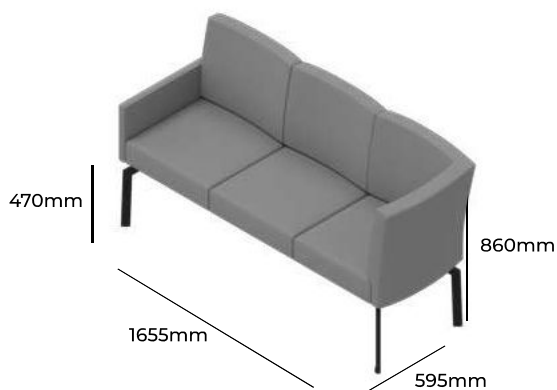

CLOUD

GRUPA CENOWA

I	II	III	IV	V
Braveheart Rivet	Charles Cura Valencia	Maglia Main Line Flax Select X2 Xtreme	Blazer Morph	Skóra
2823,-	2954,-	3079,-	3257,-	4646,-
Nogi malowane proszkowo		P41 MAL	STANDARD	
Wysokość siedziska Wysokość całkowita Szerokość całkowita Głębokość całkowita Waga netto Waga brutto Objętość	470mm 860mm 1615mm 595mm 31kg 39kg 1,30m ³	CL 30 ER		

CLOUD

ZOBACZ NA STRONIE WWW

GRUPA CENOWA

I	II	III	IV	V
Braveheart Rivet	Charles Cura Valencia	Maglia Main Line Flax Select X2 Xtreme	Blazer Morph	Skóra
2839,-	2964,-	3082,-	3251,-	4577,-
Nogi malowane proszkowo		P41 MAL		STANDARD
Wysokość siedziska 470mm Wysokość całkowita 860mm Szerokość całkowita 1570mm Głębokość całkowita 595mm Waga netto 31kg Waga brutto 39kg Objętość 1,30m ³		CL 31 OAL		

CLOUD

GRUPA CENOWA

I	II	III	IV	V
Braveheart Rivet	Charles Cura Valencia	Maglia Main Line Flax Select X2 Xtreme	Blazer Morph	Skóra
2972,-	3112,-	3245,-	3435,-	4917,-
Nogi malowane proszkowo		P41 MAL		STANDARD
Wysokość siedziska 470mm Wysokość całkowita 860mm Szerokość całkowita 1655mm Głębokość całkowita 595mm Waga netto 31kg Waga brutto 39kg Objętość 1,30m ³		CL 31 EL AR		

CLOUD

GRUPA CENOWA

I	II	III	IV	V
Braveheart Rivet	Charles Cura Valencia	Maglia Main Line Flax Select X2 Xtreme	Blazer Morph	Skóra
2972,-	3112,-	3245,-	3435,-	4917,-
Nogi malowane proszkowo		P41 MAL		STANDARD
Wysokość siedziska 470mm Wysokość całkowita 860mm Szerokość całkowita 1655mm Głębokość całkowita 595mm Waga netto 31kg Waga brutto 39kg Objętość 1,30m ³		CL 31 ER AL		