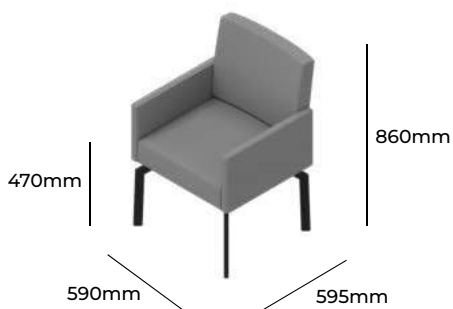

CLOUD

ZOBACZ NA STRONIE WWW

GRUPA CENOWA

I	II	III	IV	V
Braveheart Rivet	Charles Cura Valencia	Maglia Main Line Flax Select X2 Xtreme	Blazer Morph	Skóra
979,-	1006,-	1031,-	1068,-	1352,-
Nogi malowane proszkowo		P41 MAL		STANDARD
Wysokość siedziska 470mm Wysokość całkowita 470mm Szerokość całkowita 510mm Głębokość całkowita 595mm Waga netto 9kg Waga brutto 12kg Objętość 0,42m ³	CL 001			

CLOUD

GRUPA CENOWA

I	II	III	IV	V
Braveheart Rivet	Charles Cura Valencia	Maglia Main Line Flax Select X2 Xtreme	Blazer Morph	Skóra
1133,-	1175,-	1215,-	1272,-	1717,-
Nogi malowane proszkowo		P41 MAL		STANDARD
Wysokość siedziska 470mm Wysokość całkowita 860mm Szerokość całkowita 510mm Głębokość całkowita 595mm Waga netto 11kg Waga brutto 14kg Objętość 0,42m ³	CL 10			

CLOUD

GRUPA CENOWA

I	II	III	IV	V
Braveheart Rivet	Charles Cura Valencia	Maglia Main Line Flax Select X2 Xtreme	Blazer Morph	Skóra
1432,-	1491,-	1548,-	1629,-	2260,-
Nogi malowane proszkowo		P41 MAL		STANDARD
Wysokość siedziska 470mm Wysokość całkowita 860mm Szerokość całkowita 590mm Głębokość całkowita 595mm Waga netto 16kg Waga brutto 19kg Objętość 0,42m ³	CL 12			

CLOUD

ZOBACZ NA STRONIE WWW

GRUPA CENOWA

I	II	III	IV	V
Braveheart Rivet	Charles Cura Valencia	Maglia Main Line Flax Select X2 Xtreme	Blazer Morph	Skóra
1455,-	1509,-	1560,-	1633,-	2201,-
Nogi malowane proszkowo		P41 MAL		STANDARD
Wysokość siedziska 470mm Wysokość całkowita 470mm Szerokość całkowita 1020mm Głębokość całkowita 535mm Waga netto 17kg Waga brutto 22kg Objętość 0,97m ³		CL 002		