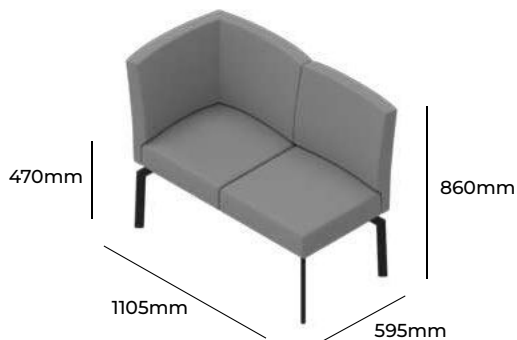

CLOUD

GRUPA CENOWA

I	II	III	IV	V
Braveheart Rivet	Charles Cura Valencia	Maglia Main Line Flax Select X2 Xtreme	Blazer Morph	Skóra
1775,-	1856,-	1932,-	2041,-	2894,-
Nogi malowane proszkowo		P41 MAL		STANDARD
Wysokość siedziska 470mm Wysokość całkowita 860mm Szerokość całkowita 1020mm Głębokość całkowita 595mm Waga netto 21kg Waga brutto 26kg Objętość 0,97m ³		CL 20		

CLOUD

GRUPA CENOWA

I	II	III	IV	V
Braveheart Rivet	Charles Cura Valencia	Maglia Main Line Flax Select X2 Xtreme	Blazer Morph	Skóra
1908,-	2004,-	2094,-	2224,-	3234,-
Nogi malowane proszkowo		P41 MAL		STANDARD
Wysokość siedziska 470mm Wysokość całkowita 860mm Szerokość całkowita 1105mm Głębokość całkowita 595mm Waga netto 22kg Waga brutto 27kg Objętość 0,97m ³		CL 20 EL		

CLOUD

ZOBACZ NA STRONIE WWW

GRUPA CENOWA

I	II	III	IV	V
Braveheart Rivet	Charles Cura Valencia	Maglia Main Line Flax Select X2 Xtreme	Blazer Morph	Skóra
1908,-	2004,-	2094,-	2224,-	3234,-
Nogi malowane proszkowo		P41 MAL	STANDARD	
Wysokość siedziska 470mm Wysokość całkowita 860mm Szerokość całkowita 1105mm Głębokość całkowita 595mm Waga netto 22kg Waga brutto 27kg Objętość 0,97m ³	CL 20 ER			

CLOUD

GRUPA CENOWA

I	II	III	IV	V
Braveheart Rivet	Charles Cura Valencia	Maglia Main Line Flax Select X2 Xtreme	Blazer Morph	Skóra
1924,-	2014,-	2098,-	2219,-	3163,-
Nogi malowane proszkowo		P41 MAL	STANDARD	
Wysokość siedziska 470mm Wysokość całkowita 860mm Szerokość całkowita 1060mm Głębokość całkowita 595mm Waga netto 22kg Waga brutto 27kg Objętość 0,97m ³	CL 21 OAR			