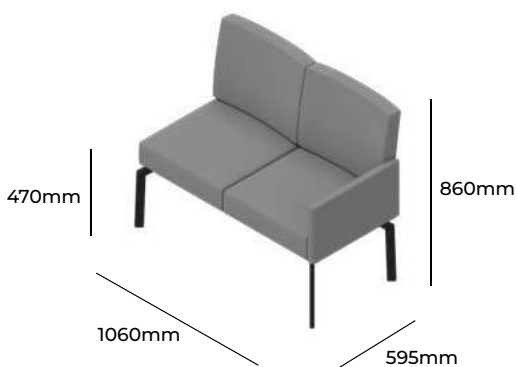

CLOUD

GRUPA CENOWA

I	II	III	IV	V
Braveheart Rivet	Charles Cura Valencia	Maglia Main Line Flax Select X2 Xtreme	Blazer Morph	Skóra
1908,-	2004,-	2094,-	2224,-	3234,-
Nogi malowane proszkowo		P41 MAL		STANDARD
Wysokość siedziska 470mm Wysokość całkowita 860mm Szerokość całkowita 1105mm Głębokość całkowita 595mm Waga netto 22kg Waga brutto 27kg Objętość 0,97m ³		CL 20 EL		

CLOUD

ZOBACZ NA STRONIE WWW

GRUPA CENOWA

I	II	III	IV	V
Braveheart Rivet	Charles Cura Valencia	Maglia Main Line Flax Select X2 Xtreme	Blazer Morph	Skóra
1908,-	2004,-	2094,-	2224,-	3234,-
Nogi malowane proszkowo		P41 MAL	STANDARD	
Wysokość siedziska 470mm Wysokość całkowita 860mm Szerokość całkowita 1105mm Głębokość całkowita 595mm Waga netto 22kg Waga brutto 27kg Objętość 0,97m ³	CL 20 ER			

CLOUD

GRUPA CENOWA

I	II	III	IV	V
Braveheart Rivet	Charles Cura Valencia	Maglia Main Line Flax Select X2 Xtreme	Blazer Morph	Skóra
1924,-	2014,-	2098,-	2219,-	3163,-
Nogi malowane proszkowo		P41 MAL	STANDARD	
Wysokość siedziska 470mm Wysokość całkowita 860mm Szerokość całkowita 1060mm Głębokość całkowita 595mm Waga netto 22kg Waga brutto 27kg Objętość 0,97m ³	CL 21 OAR			

CLOUD

GRUPA CENOWA

I	II	III	IV	V
Braveheart Rivet	Charles Cura Valencia	Maglia Main Line Flax Select X2 Xtreme	Blazer Morph	Skóra
2057,-	2162,-	2260,-	2402,-	3502,-
Nogi malowane proszkowo		P41 MAL	STANDARD	
Wysokość siedziska 470mm Wysokość całkowita 860mm Szerokość całkowita 1145mm Głębokość całkowita 595mm Waga netto 23kg Waga brutto 28kg Objętość 0,97m ³	CL 21 EL AR			