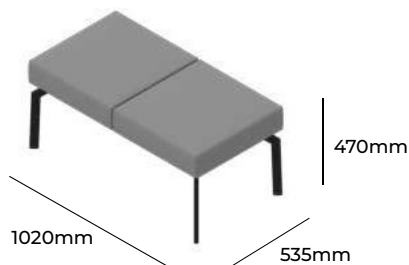

CLOUD

GRUPA CENOWA

I	II	III	IV	V
Braveheart Rivet	Charles Cura Valencia	Maglia Main Line Flax Select X2 Xtreme	Blazer Morph	Skóra
1133,-	1175,-	1215,-	1272,-	1717,-
Nogi malowane proszkowo		P41 MAL		STANDARD
Wysokość siedziska 470mm Wysokość całkowita 860mm Szerokość całkowita 510mm Głębokość całkowita 595mm Waga netto 11kg Waga brutto 14kg Objętość 0,42m ³	CL 10			

CLOUD

GRUPA CENOWA

I	II	III	IV	V
Braveheart Rivet	Charles Cura Valencia	Maglia Main Line Flax Select X2 Xtreme	Blazer Morph	Skóra
1432,-	1491,-	1548,-	1629,-	2260,-
Nogi malowane proszkowo		P41 MAL		STANDARD
Wysokość siedziska 470mm Wysokość całkowita 860mm Szerokość całkowita 590mm Głębokość całkowita 595mm Waga netto 16kg Waga brutto 19kg Objętość 0,42m ³	CL 12			

CLOUD

ZOBACZ NA STRONIE WWW

GRUPA CENOWA

I	II	III	IV	V
Braveheart Rivet	Charles Cura Valencia	Maglia Main Line Flax Select X2 Xtreme	Blazer Morph	Skóra
1455,-	1509,-	1560,-	1633,-	2201,-
Nogi malowane proszkowo		P41 MAL		STANDARD
Wysokość siedziska 470mm Wysokość całkowita 470mm Szerokość całkowita 1020mm Głębokość całkowita 535mm Waga netto 17kg Waga brutto 22kg Objętość 0,97m ³		CL 002		

CLOUD

GRUPA CENOWA

I	II	III	IV	V
Braveheart Rivet	Charles Cura Valencia	Maglia Main Line Flax Select X2 Xtreme	Blazer Morph	Skóra
1775,-	1856,-	1932,-	2041,-	2894,-
Nogi malowane proszkowo		P41 MAL		STANDARD
Wysokość siedziska 470mm Wysokość całkowita 860mm Szerokość całkowita 1020mm Głębokość całkowita 595mm Waga netto 21kg Waga brutto 26kg Objętość 0,97m ³		CL 20		