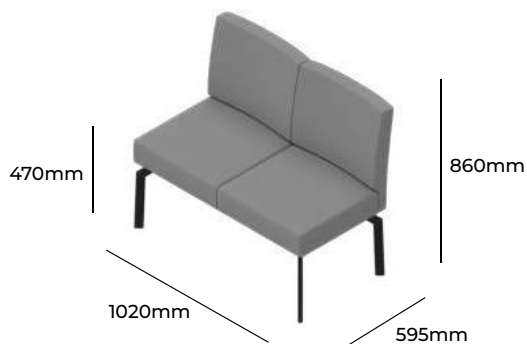

CLOUD

GRUPA CENOWA

I	II	III	IV	V
Braveheart Rivet	Charles Cura Valencia	Maglia Main Line Flax Select X2 Xtreme	Blazer Morph	Skóra
1432,-	1491,-	1548,-	1629,-	2260,-
Nogi malowane proszkowo		P41 MAL		STANDARD
Wysokość siedziska 470mm Wysokość całkowita 860mm Szerokość całkowita 590mm Głębokość całkowita 595mm Waga netto 16kg Waga brutto 19kg Objętość 0,42m ³	CL 12			

CLOUD

ZOBACZ NA STRONIE WWW

GRUPA CENOWA

I	II	III	IV	V
Braveheart Rivet	Charles Cura Valencia	Maglia Main Line Flax Select X2 Xtreme	Blazer Morph	Skóra
1455,-	1509,-	1560,-	1633,-	2201,-
Nogi malowane proszkowo		P41 MAL		STANDARD
Wysokość siedziska 470mm Wysokość całkowita 470mm Szerokość całkowita 1020mm Głębokość całkowita 535mm Waga netto 17kg Waga brutto 22kg Objętość 0,97m ³		CL 002		

CLOUD

GRUPA CENOWA

I	II	III	IV	V
Braveheart Rivet	Charles Cura Valencia	Maglia Main Line Flax Select X2 Xtreme	Blazer Morph	Skóra
1775,-	1856,-	1932,-	2041,-	2894,-
Nogi malowane proszkowo		P41 MAL		STANDARD
Wysokość siedziska 470mm Wysokość całkowita 860mm Szerokość całkowita 1020mm Głębokość całkowita 595mm Waga netto 21kg Waga brutto 26kg Objętość 0,97m ³		CL 20		

CLOUD

GRUPA CENOWA

I	II	III	IV	V
Braveheart Rivet	Charles Cura Valencia	Maglia Main Line Flax Select X2 Xtreme	Blazer Morph	Skóra
1908,-	2004,-	2094,-	2224,-	3234,-
Nogi malowane proszkowo		P41 MAL		STANDARD
Wysokość siedziska 470mm Wysokość całkowita 860mm Szerokość całkowita 1105mm Głębokość całkowita 595mm Waga netto 22kg Waga brutto 27kg Objętość 0,97m ³		CL 20 EL		