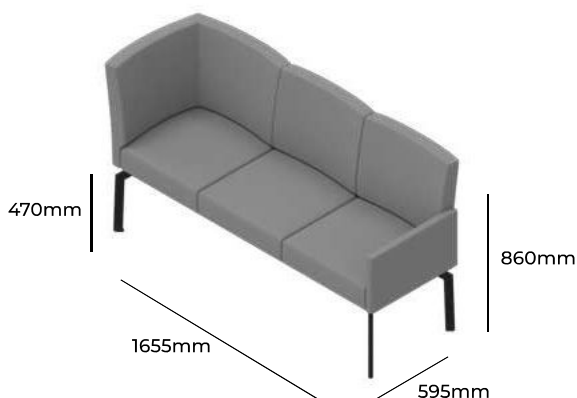

CLOUD

ZOBACZ NA STRONIE WWW

GRUPA CENOWA

I	II	III	IV	V
Braveheart Rivet	Charles Cura Valencia	Maglia Main Line Flax Select X2 Xtreme	Blazer Morph	Skóra
2839,-	2964,-	3082,-	3251,-	4577,-
Nogi malowane proszkowo		P41 MAL		STANDARD
Wysokość siedziska 470mm Wysokość całkowita 860mm Szerokość całkowita 1570mm Głębokość całkowita 595mm Waga netto 31kg Waga brutto 39kg Objętość 1,30m ³		CL 31 OAL		

CLOUD

GRUPA CENOWA

I	II	III	IV	V
Braveheart Rivet	Charles Cura Valencia	Maglia Main Line Flax Select X2 Xtreme	Blazer Morph	Skóra
2972,-	3112,-	3245,-	3435,-	4917,-
Nogi malowane proszkowo		P41 MAL		STANDARD
Wysokość siedziska 470mm Wysokość całkowita 860mm Szerokość całkowita 1655mm Głębokość całkowita 595mm Waga netto 31kg Waga brutto 39kg Objętość 1,30m ³		CL 31 EL AR		

CLOUD

GRUPA CENOWA

I	II	III	IV	V
Braveheart Rivet	Charles Cura Valencia	Maglia Main Line Flax Select X2 Xtreme	Blazer Morph	Skóra
2972,-	3112,-	3245,-	3435,-	4917,-
Nogi malowane proszkowo		P41 MAL		STANDARD
Wysokość siedziska 470mm Wysokość całkowita 860mm Szerokość całkowita 1655mm Głębokość całkowita 595mm Waga netto 31kg Waga brutto 39kg Objętość 1,30m ³		CL 31 ER AL		

CLOUD

GRUPA CENOWA

ZOBACZ NA STRONIE WWW

I	II	III	IV	V
Braveheart Rivet	Charles Cura Valencia	Maglia Main Line Flax Select X2 Xtreme	Blazer Morph	Skóra
2988,-	3122,-	3248,-	3430,-	4848,-
Nogi malowane proszkowo		P41 MAL STANDARD		
Wysokość siedziska 470mm Wysokość całkowita 860mm Szerokość całkowita 1655mm Głębokość całkowita 595mm Waga netto 31kg Waga brutto 39kg Objętość 1,30m ³		CL 32		