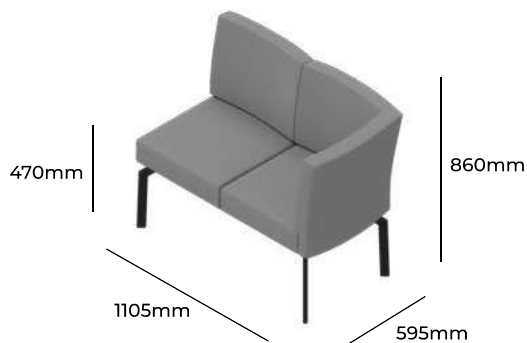

CLOUD

ZOBACZ NA STRONIE WWW

GRUPA CENOWA

I	II	III	IV	V
Braveheart Rivet	Charles Cura Valencia	Maglia Main Line Flax Select X2 Xtreme	Blazer Morph	Skóra
1455,-	1509,-	1560,-	1633,-	2201,-
Nogi malowane proszkowo		P41 MAL		STANDARD
Wysokość siedziska 470mm Wysokość całkowita 470mm Szerokość całkowita 1020mm Głębokość całkowita 535mm Waga netto 17kg Waga brutto 22kg Objętość 0,97m ³		CL 002		

CLOUD

GRUPA CENOWA

I	II	III	IV	V
Braveheart Rivet	Charles Cura Valencia	Maglia Main Line Flax Select X2 Xtreme	Blazer Morph	Skóra
1775,-	1856,-	1932,-	2041,-	2894,-
Nogi malowane proszkowo		P41 MAL		STANDARD
Wysokość siedziska 470mm Wysokość całkowita 860mm Szerokość całkowita 1020mm Głębokość całkowita 595mm Waga netto 21kg Waga brutto 26kg Objętość 0,97m ³		CL 20		

CLOUD

GRUPA CENOWA

I	II	III	IV	V
Braveheart Rivet	Charles Cura Valencia	Maglia Main Line Flax Select X2 Xtreme	Blazer Morph	Skóra
1908,-	2004,-	2094,-	2224,-	3234,-
Nogi malowane proszkowo		P41 MAL		STANDARD
Wysokość siedziska 470mm Wysokość całkowita 860mm Szerokość całkowita 1105mm Głębokość całkowita 595mm Waga netto 22kg Waga brutto 27kg Objętość 0,97m ³		CL 20 EL		

CLOUD

ZOBACZ NA STRONIE WWW

GRUPA CENOWA

I	II	III	IV	V
Braveheart Rivet	Charles Cura Valencia	Maglia Main Line Flax Select X2 Xtreme	Blazer Morph	Skóra
1908,-	2004,-	2094,-	2224,-	3234,-
Nogi malowane proszkowo		P41 MAL	STANDARD	
Wysokość siedziska 470mm Wysokość całkowita 860mm Szerokość całkowita 1105mm Głębokość całkowita 595mm Waga netto 22kg Waga brutto 27kg Objętość 0,97m ³	CL 20 ER			