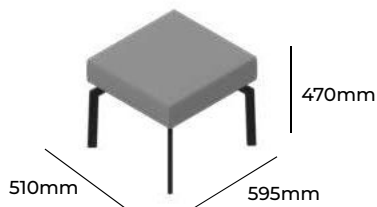

CLOUD

ZOBACZ NA STRONIE WWW

GRUPA CENOWA

I	II	III	IV	V
Braveheart Rivet	Charles Cura Valencia	Maglia Main Line Flax Select X2 Xtreme	Blazer Morph	Skóra
979,-	1006,-	1031,-	1068,-	1352,-
Nogi malowane proszkowo		P41 MAL		STANDARD
Wysokość siedziska 470mm Wysokość całkowita 470mm Szerokość całkowita 510mm Głębokość całkowita 595mm Waga netto 9kg Waga brutto 12kg Objętość 0,42m ³	CL 001			

CLOUD

GRUPA CENOWA

I	II	III	IV	V
Braveheart Rivet	Charles Cura Valencia	Maglia Main Line Flax Select X2 Xtreme	Blazer Morph	Skóra
1133,-	1175,-	1215,-	1272,-	1717,-
Nogi malowane proszkowo		P41 MAL		STANDARD
Wysokość siedziska 470mm Wysokość całkowita 860mm Szerokość całkowita 510mm Głębokość całkowita 595mm Waga netto 11kg Waga brutto 14kg Objętość 0,42m ³	CL 10			

CLOUD

GRUPA CENOWA

I	II	III	IV	V
Braveheart Rivet	Charles Cura Valencia	Maglia Main Line Flax Select X2 Xtreme	Blazer Morph	Skóra
1432,-	1491,-	1548,-	1629,-	2260,-
Nogi malowane proszkowo		P41 MAL		STANDARD
Wysokość siedziska 470mm Wysokość całkowita 860mm Szerokość całkowita 590mm Głębokość całkowita 595mm Waga netto 16kg Waga brutto 19kg Objętość 0,42m ³	CL 12			