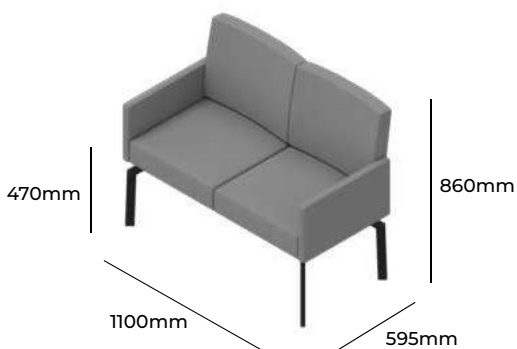

CLOUD

GRUPA CENOWA

I	II	III	IV	V
Braveheart Rivet	Charles Cura Valencia	Maglia Main Line Flax Select X2 Xtreme	Blazer Morph	Skóra
2057,-	2162,-	2260,-	2402,-	3502,-
Nogi malowane proszkowo		P41 MAL	STANDARD	
Wysokość siedziska 470mm Wysokość całkowita 860mm Szerokość całkowita 1145mm Głębokość całkowita 595mm Waga netto 23kg Waga brutto 28kg Objętość 0,97m ³	CL 21 EL AR			

CLOUD

ZOBACZ NA STRONIE WWW

GRUPA CENOWA

I	II	III	IV	V
Braveheart Rivet	Charles Cura Valencia	Maglia Main Line Flax Select X2 Xtreme	Blazer Morph	Skóra
2057,-	2162,-	2260,-	2402,-	3502,-
Nogi malowane proszkowo		P41 MAL		STANDARD
Wysokość siedziska	470mm	CL 21 ER AL		
Wysokość całkowita	860mm			
Szerokość całkowita	1145mm			
Głębokość całkowita	595mm			
Waga netto	23kg			
Waga brutto	28kg			
Objętość	0,97m ³			

CLOUD

GRUPA CENOWA

I	II	III	IV	V
Braveheart Rivet	Charles Cura Valencia	Maglia Main Line Flax Select X2 Xtreme	Blazer Morph	Skóra
2073,-	2172,-	2264,-	2397,-	3436,-
Nogi malowane proszkowo		P41 MAL		STANDARD
Wysokość siedziska	470mm	CL 22		
Wysokość całkowita	860mm			
Szerokość całkowita	1100mm			
Głębokość całkowita	595mm			
Waga netto	23kg			
Waga brutto	28kg			
Objętość	0,97m ³			

CLOUD

GRUPA CENOWA

I	II	III	IV	V
Braveheart Rivet	Charles Cura Valencia	Maglia Main Line Flax Select X2 Xtreme	Blazer Morph	Skóra
1877,-	1957,-	2034,-	2143,-	2995,-
Nogi malowane proszkowo		P41 MAL		STANDARD
Wysokość siedziska	470mm	CL 003		
Wysokość całkowita	470mm			
Szerokość całkowita	1530mm			
Głębokość całkowita	535mm			
Waga netto	25kg			
Waga brutto	33kg			
Objętość	0,97m ³			