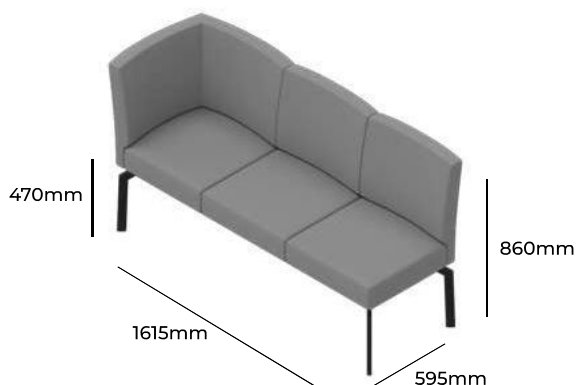

CLOUD

ZOBACZ NA STRONIE WWW

GRUPA CENOWA

I	II	III	IV	V
Braveheart Rivet	Charles Cura Valencia	Maglia Main Line Flax Select X2 Xtreme	Blazer Morph	Skóra
2690,-	2806,-	2916,-	3074,-	4306,-
Nogi malowane proszkowo		P41 MAL	STANDARD	
Wysokość siedziska Wysokość całkowita Szerokość całkowita Głębokość całkowita Waga netto Waga brutto Objętość	470mm 860mm 1530mm 595mm 30kg 38kg 1,30m ³	CL 30		

CLOUD

GRUPA CENOWA

I	II	III	IV	V
Braveheart Rivet	Charles Cura Valencia	Maglia Main Line Flax Select X2 Xtreme	Blazer Morph	Skóra
2823,-	2954,-	3079,-	3257,-	4646,-
Nogi malowane proszkowo		P41 MAL	STANDARD	
Wysokość siedziska Wysokość całkowita Szerokość całkowita Głębokość całkowita Waga netto Waga brutto Objętość	470mm 860mm 1615mm 595mm 31kg 39kg 1,30m ³	CL 30 EL		

CLOUD

GRUPA CENOWA

I	II	III	IV	V
Braveheart Rivet	Charles Cura Valencia	Maglia Main Line Flax Select X2 Xtreme	Blazer Morph	Skóra
2823,-	2954,-	3079,-	3257,-	4646,-
Nogi malowane proszkowo		P41 MAL	STANDARD	
Wysokość siedziska Wysokość całkowita Szerokość całkowita Głębokość całkowita Waga netto Waga brutto Objętość	470mm 860mm 1615mm 595mm 31kg 39kg 1,30m ³	CL 30 ER		

CLOUD

ZOBACZ NA STRONIE WWW

GRUPA CENOWA

I	II	III	IV	V
Braveheart Rivet	Charles Cura Valencia	Maglia Main Line Flax Select X2 Xtreme	Blazer Morph	Skóra
2839,-	2964,-	3082,-	3251,-	4577,-
Nogi malowane proszkowo		P41 MAL		STANDARD
Wysokość siedziska 470mm Wysokość całkowita 860mm Szerokość całkowita 1570mm Głębokość całkowita 595mm Waga netto 31kg Waga brutto 39kg Objętość 1,30m ³		CL 31 OAL		