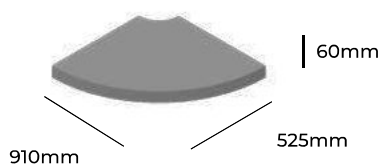

CLOUD

GRUPA CENOWA

ZOBACZ NA STRONIE WWW

I	II	III	IV	V
Braveheart Rivet	Charles Cura Valencia	Maglia Main Line Flax Select X2 Xtreme	Blazer Morph	Skóra
2988,-	3122,-	3248,-	3430,-	4848,-
Nogi malowane proszkowo		P41 MAL STANDARD		
Wysokość siedziska 470mm Wysokość całkowita 860mm Szerokość całkowita 1655mm Głębokość całkowita 595mm Waga netto 31kg Waga brutto 39kg Objętość 1,30m ³		CL 32		

CLOUD

GRUPA CENOWA

PŁYTA WIÓROWA LAMINOWANA BLAT WYSTĘPUJE W KOLORYSTYCE: BIAŁY, SZARY, DĄB NATURALNY, GRAFITOWY, CZARNY	
675,-	
Wysokość całkowita 60mm Szerokość całkowita 500mm Głębokość całkowita 525mm Waga netto 3kg Waga brutto 4kg Objętość 0,1m ³	
CL 01	

CLOUD

GRUPA CENOWA

PŁYTA WIÓROWA LAMINOWANA BLAT WYSTĘPUJE W KOLORYSTYCE: BIAŁY, SZARY, DĄB NATURALNY, GRAFITOWY, CZARNY	
845,-	
Wysokość całkowita 60mm Szerokość całkowita 910mm Głębokość całkowita 525mm Waga netto 3kg Waga brutto 4kg Objętość 0,1m ³	
CL 00	